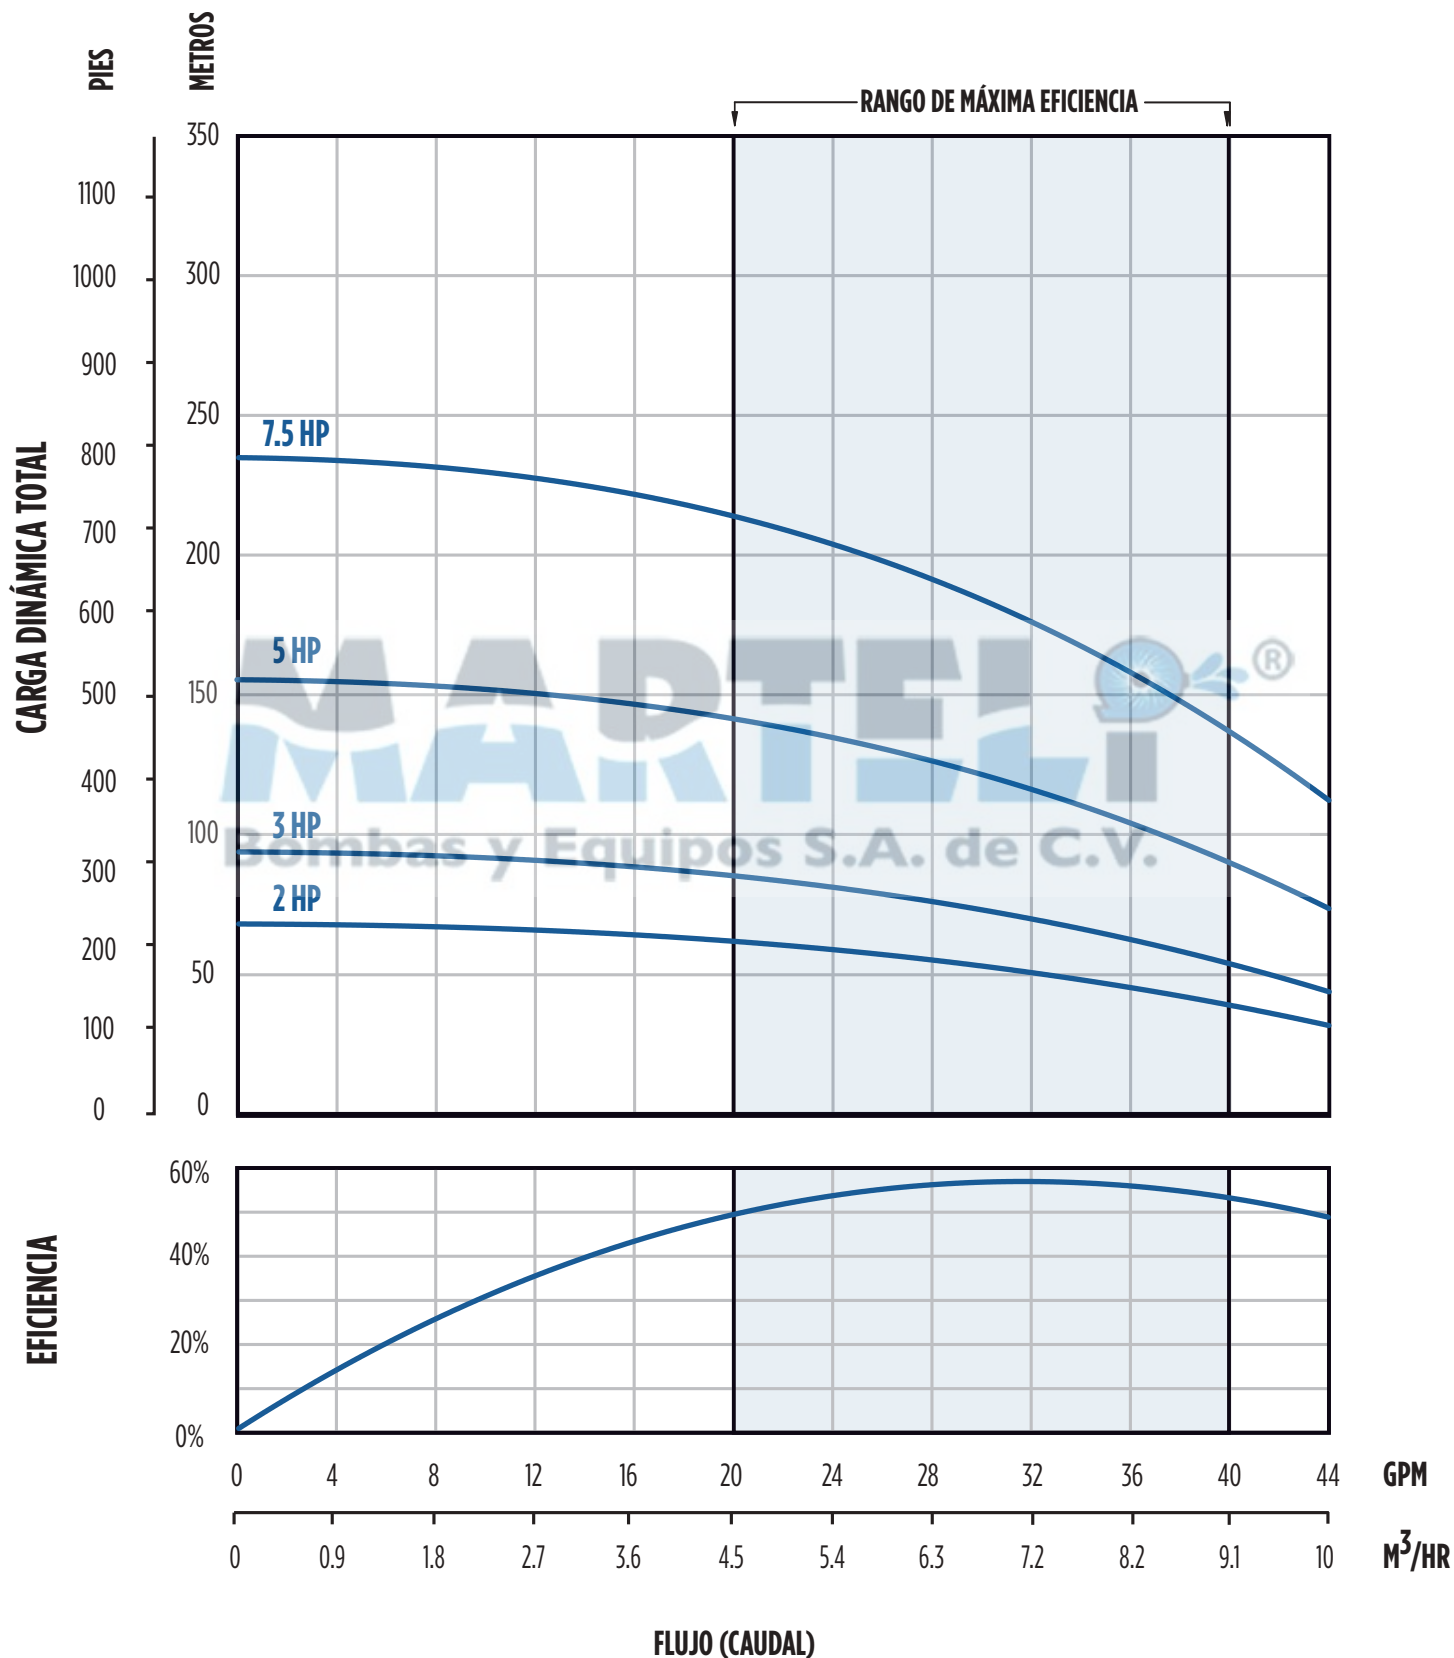

# SERIE TPI - 35 GPM

## RENDIMIENTO HIDRÁULICO

# SERIE TPI - 45 GPM

# SERIE TPI - 90 GPM