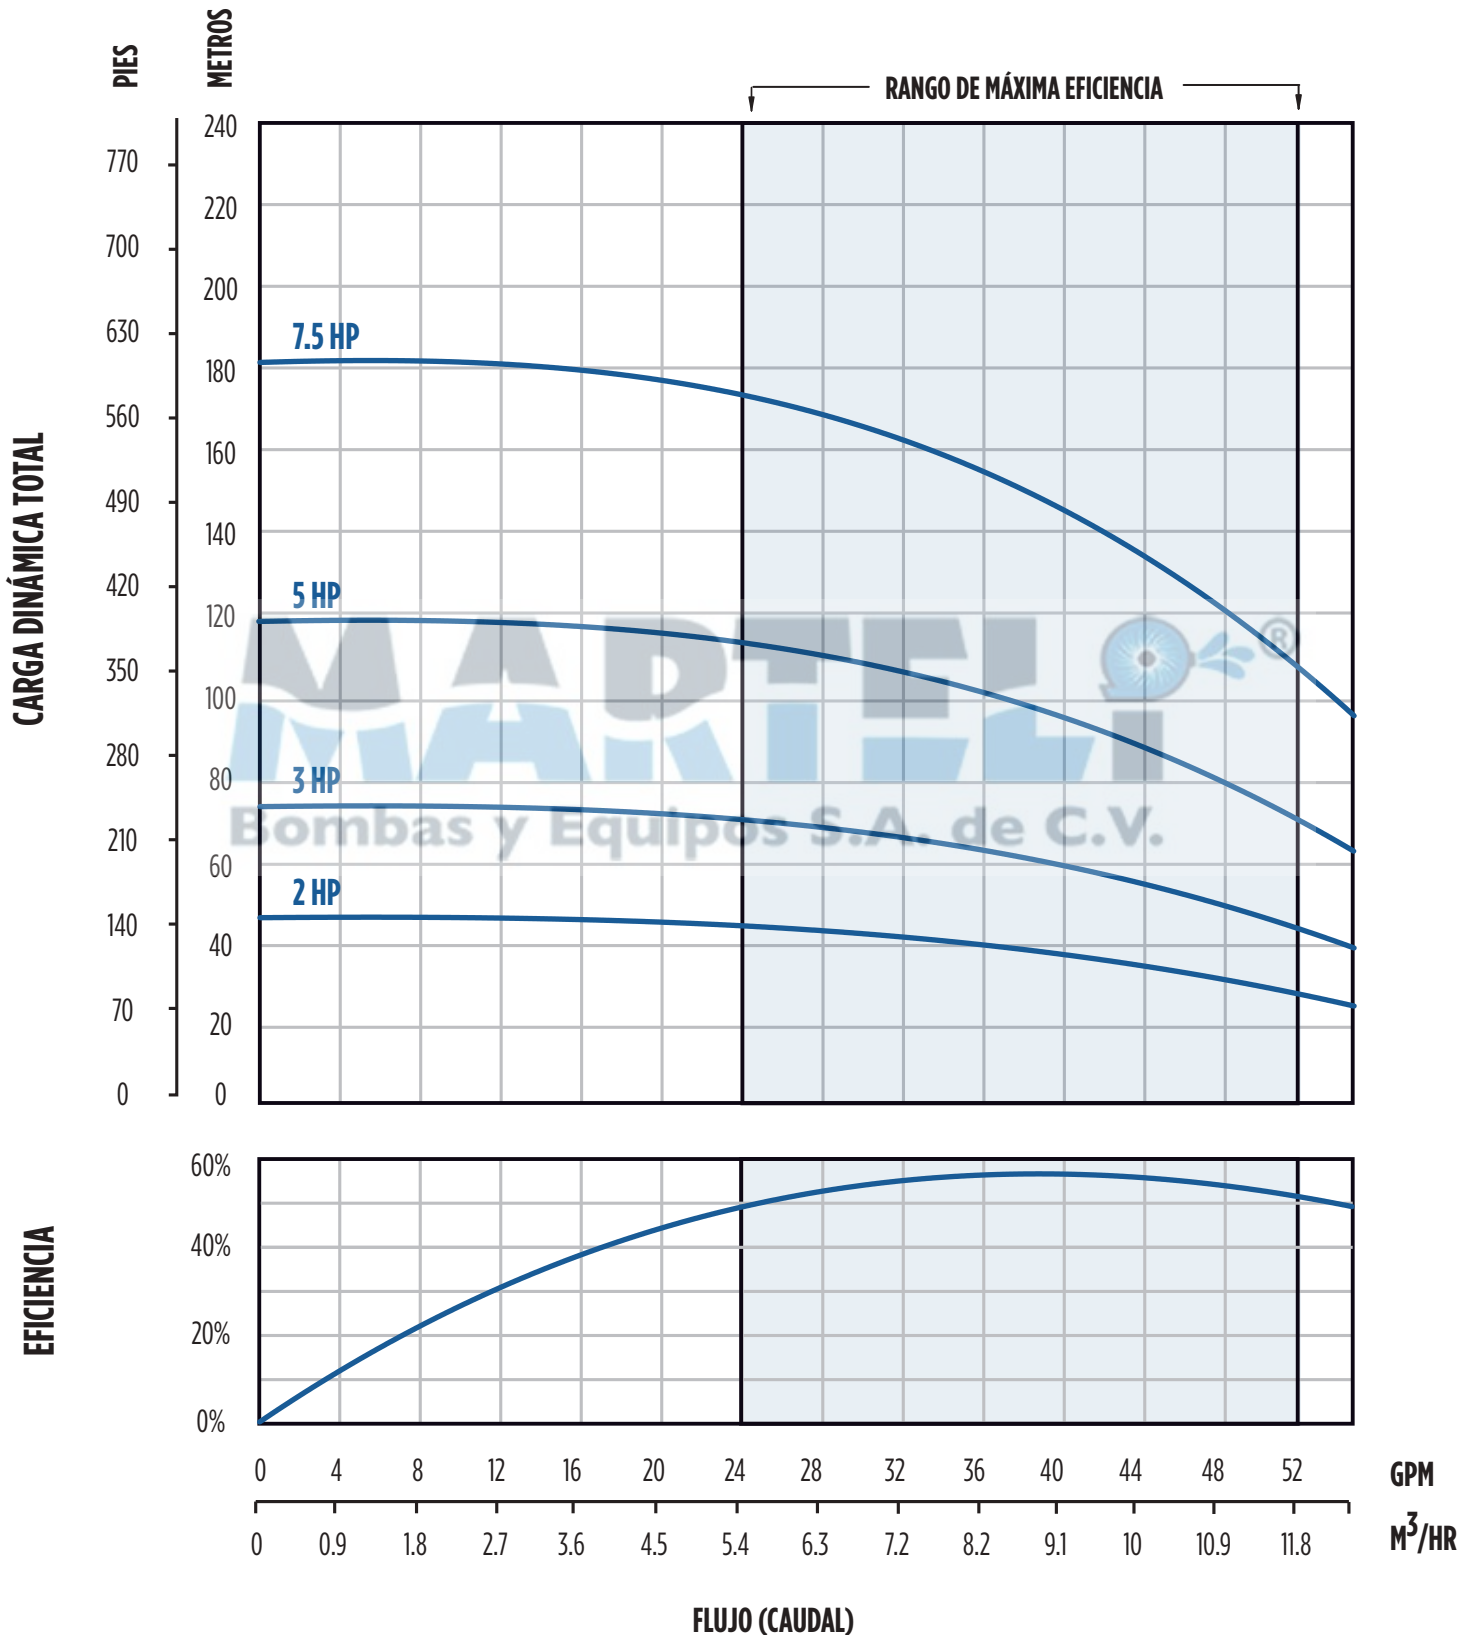

# SERIE TPI - 35 GPM

## RENDIMIENTO HIDRÁULICO

# SERIE TPI - 45 GPM

# SERIE TPI - 60 GPM