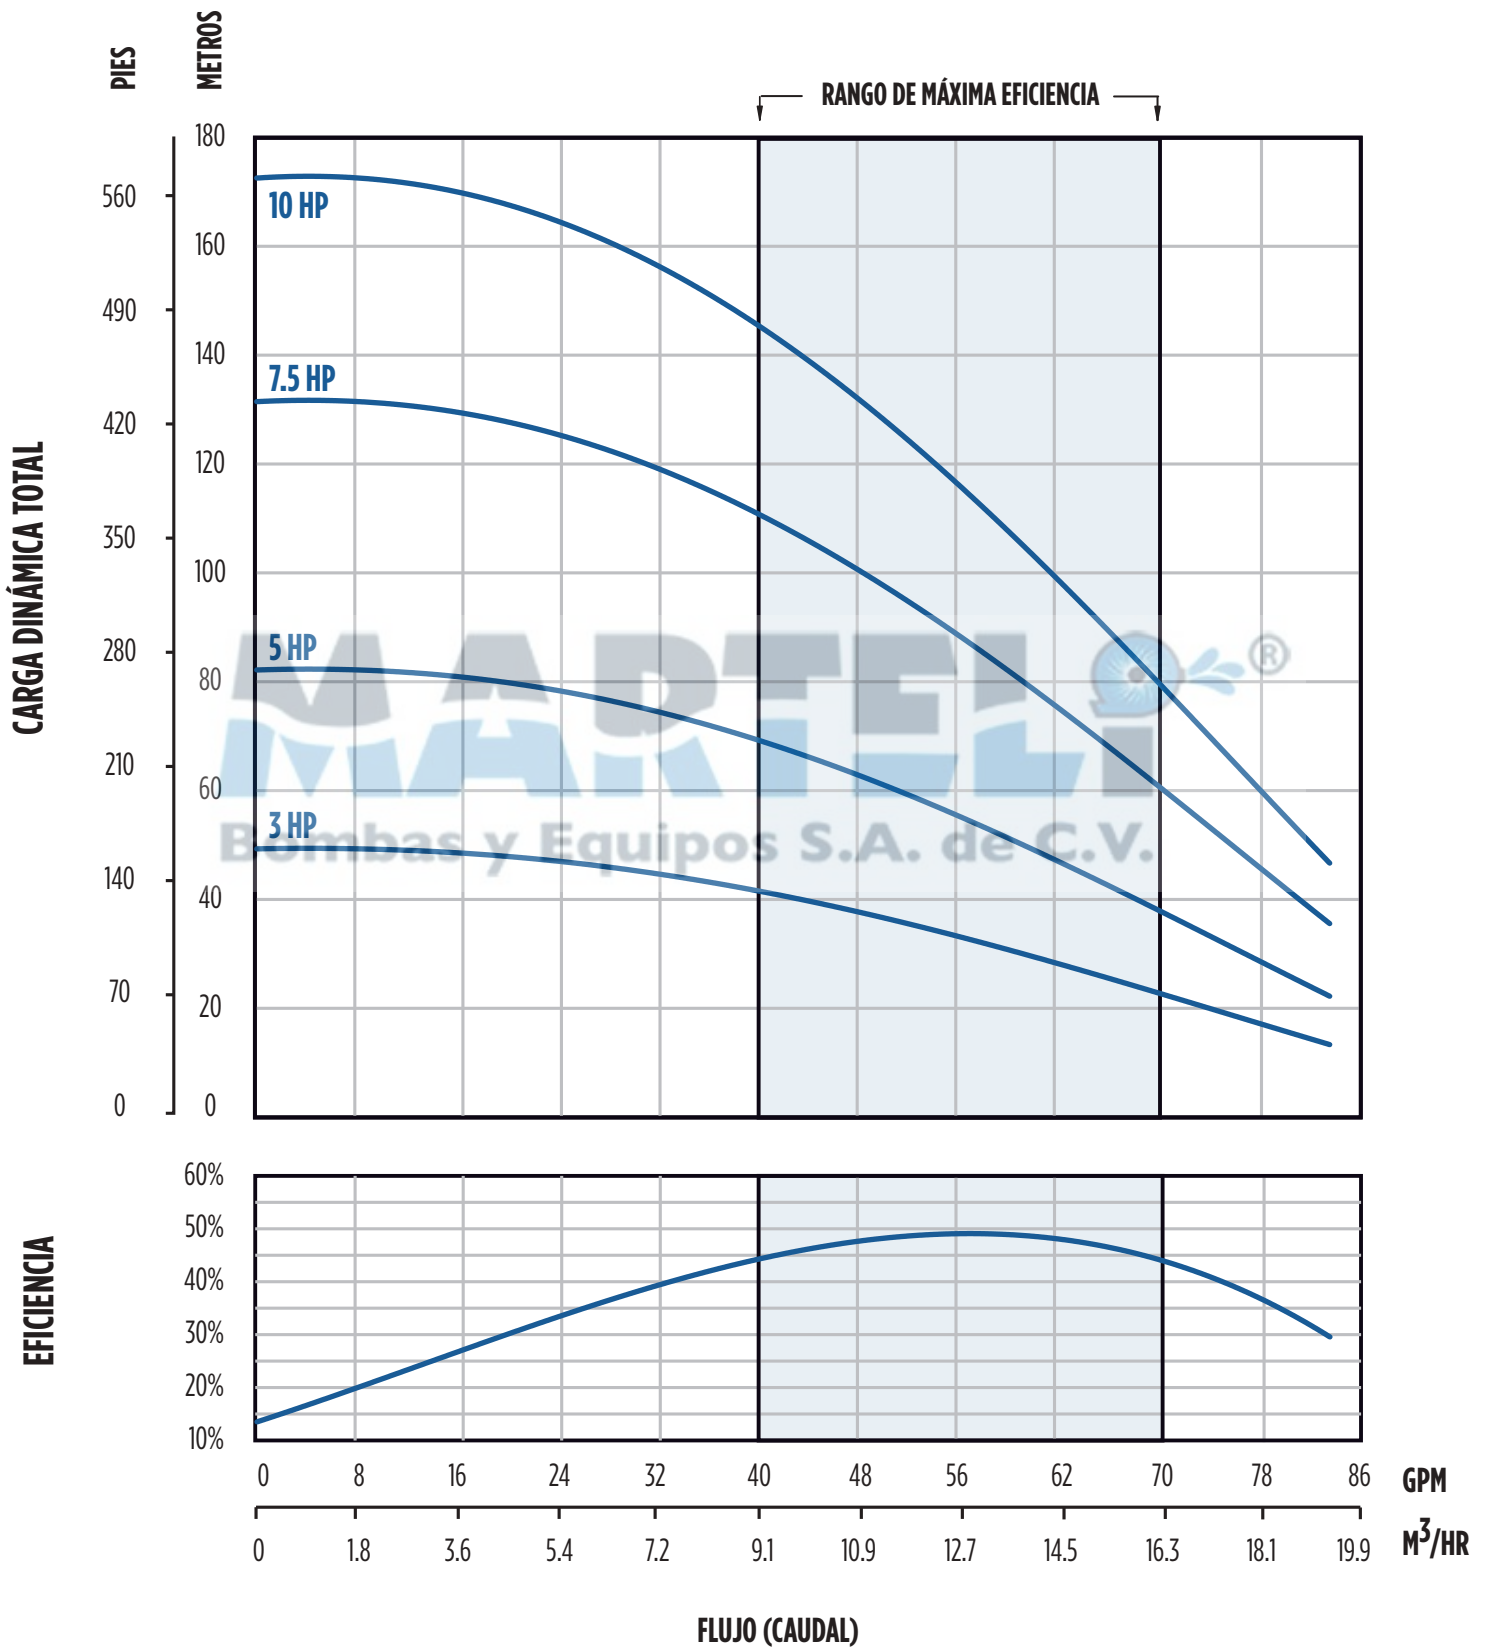

SERIE TPI - 60 GPM

RENDIMIENTO HIDRÁULICO